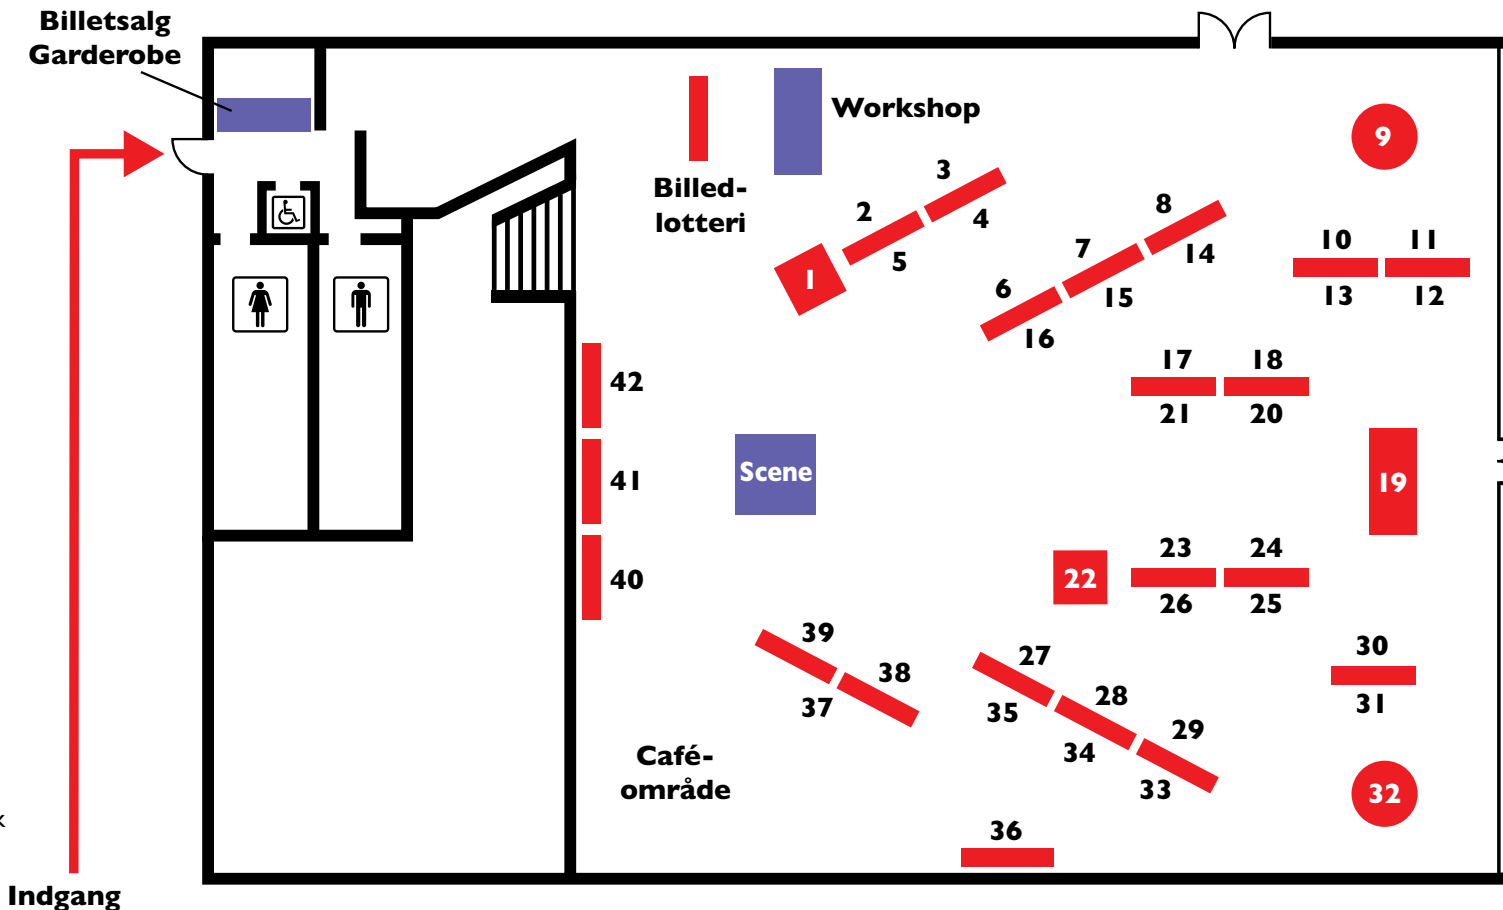

Standplan

- 1: Birthe Jensen
- 2: Cecilie Witthøft
- 3: Dorthe Achton
- 4: Kirsten Elisabeth Nørgaard
- 5: Jan Korsaa
- 6: Bente R. Andersen
- 7: Darlene Andreasen
- 8: Peter Degerbøl
- 9: Hugo Hannibal
- 10: Anne Fuglsang-Damgaard
- 11: Gitte Jørgensen
- 12: Elin Friis
- 13: Svend Juul
- 14: Susanne Ungar
- 15: Kirsten Lønberg
- 16: Lise Ahlefeldt
- 17: Anette L. Haslund
- 18: Mogens Sjalín
- 19: Henrik Schmidt
- 20: Lotte Holten
- 21: Anneli Olesen

- 22: Jette Kvisgaard
- 23: Vicky Mailly
- 24: Mads Mix-Madsen
- 25: Elena Pecci
- 26: Helle Rothenberg
- 27: Inge Thomsen
- 28: Pia Teglgard
- 29: Christian Sønderby
- 30: Jens Flíndt
- 31: Hannah Spliid
- 32: Elna Christiansen
- 33: Kirsten Dølpher
- 34: Jette Østergaard
- 35: Henrik CWiberg
- 36: Rosa Baag
- 37: Bente Højer
- 38: Anne Hjarnaa
- 39: Ingeborg Rørbye
- 40: Lars Pryds
- 41: Anne-Lise Pragner
- 42: Yvonne Emilie Franck