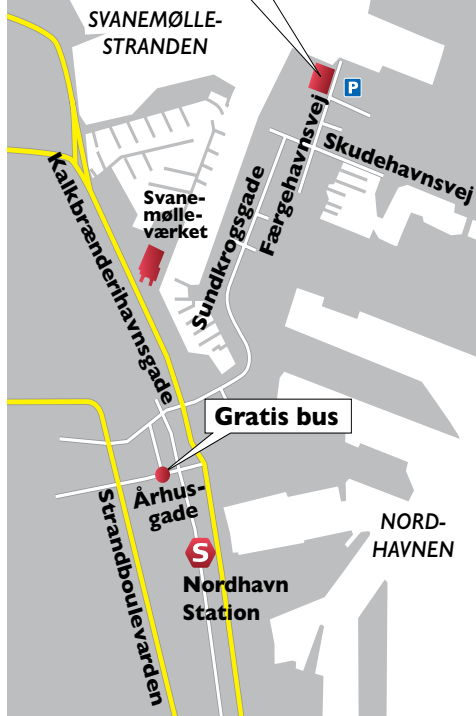

# Find vej til Docken

## Transportmuligheder:

Tog til Nordhavn Station.  
Derefter 15 minutters  
gåafstand til Docken  
eller 7 min. på cykel

## Jettes Bus:

Gratis transitbus  
hver hele time.

Begge dage:

Første afgang

kl. 11.00 på hjørnet af

Århusgade/Herninggade.

Sidste afgang kl. 16.30

fra Docken

## Parkering:

Fri parkering på  
Dockens parkeringsplads